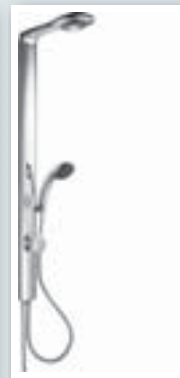

HANSACOLOURSHOWER
проводящая воду и свет
душевая система Wellness,
DN 15
без блока питания
5826 0100 хромиров.
для подключения ко
всем встраиваемым или
невстраиваемым арматурам