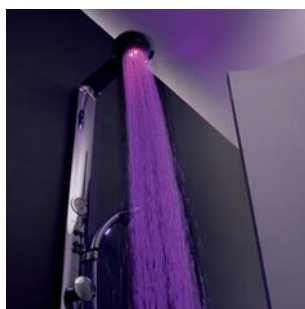

Душ расслабляет. Душ освежает. Душ окрыляет: HANSACOLOURSHOWER.

Наслаждайтесь оздоровительным отдыхом совершенно по-новому: HANSACOLOURSHOWER – это душевая система, которая балует световыми эффектами всех цветов радуги. Вы можете вызывать различные программы или задать свои любимые цвета. Например, возбуждающий красный или расслабляющий синий. Расслабьтесь под мягкими струями воды или наслаждайтесь массажем, для этого имеется специальная массажная душевая головка.

Чтобы нагляднее продемонстрировать завораживающие световые эффекты HANSACOLOURSHOWER, снимки были сделаны в относительной темноте.