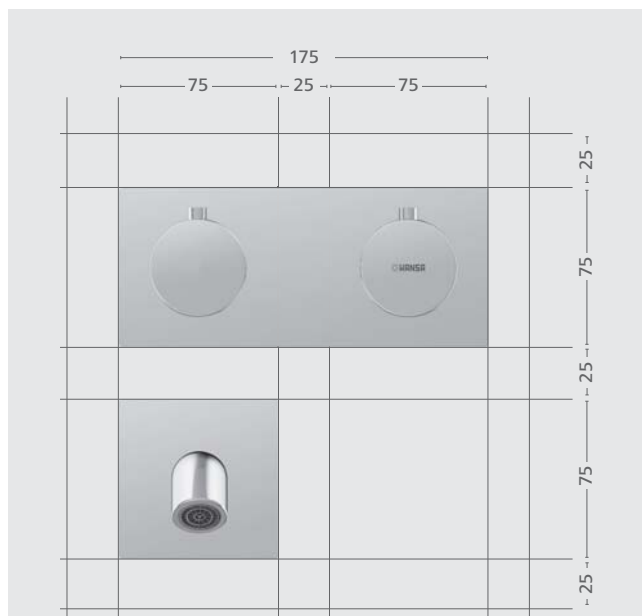

Система, обеспечивающая ясность. Как перед стеной, так и за ней. HANSAMATRIX.

В современном, ориентированном на архитектуру дизайне ванных комнат, характерном, например, для сегмента HANSA|LIVING, пространство используется в рамках целостного подхода. Общее впечатление возникает вследствие разделения плоскостей, а гармонию создают уравновешенные пропорции и последовательное разделение на отдельные элементы. Образы арматур, которые могут быть созданы и реализованы на базе HANSAMATRIX, решительным образом способствуют этому.

Мера всех вещей у HANSAMATRIX – это 25 мм. На базе раstra в 25 мм можно сбалансированно структурировать поверхности стен, реализовать гармоничный дизайн и оптимально использовать их.

Понятная логика обеспечивает максимальную свободу дизайна.

Для дизайна отдельных компонентов HANSAMATRIX из размера шага выводятся две классические формы: квадрат 75 мм x 75 мм и выразительный прямоугольник 75 мм x 175 мм.

Уникальные опции изделий, многообразие технологий использования и чрезвычайно комфортные условия монтажа и техобслуживания делают из HANSAMATRIX выделяющуюся систему изделий.

Постоянный размер раstra в 25 мм берется за основу любого планирования HANSAMATRIX, обеспечивает максимальную свободу действий в творческом дизайне и одновременно максимальную надежность. Формы компонентов HANSAMATRIX также базируются на растре в 25 мм.

HANSAMATRIX: дизайн в соответствии с Вашими представлениями.

HANSAMATRIX очаровывает четким и универсальным дизайном. HANSAMATRIX можно адаптировать ко всем сериям HANSA|LIVING. При этом рукоятки управления и наполнители ванны повторяют дизайн соответствующей серии. Благодаря этому возникает целостная система изделий с достойным подражания многообразием вариантов использования. Сочетается с архитектурой, обстановкой и личным стилем.