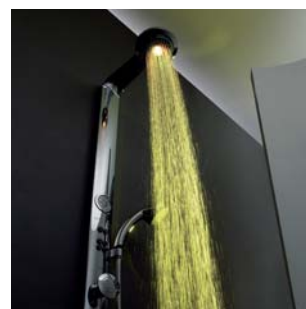

Душ расслабляет. Душ освежает. Душ окрыляет: HANSACOLOURSHOWER.

Наслаждайтесь оздоровительным отдыхом совершенно по-новому: HANSACOLOURSHOWER – это душевая система, которая балует световыми эффектами всех цветов радуги. Вы можете вызывать различные программы или задать свои любимые цвета. Например, возбуждающий красный или расслабляющий синий. Расслабьтесь под мягкими струями воды или наслаждайтесь массажем, для этого имеется специальная массажная душевая головка.

Чтобы нагляднее продемонстрировать завораживающие световые эффекты HANSACOLOURSHOWER, снимки были сделаны в относительной темноте.