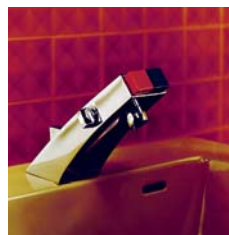

1973
Революционный комфорт в управлении. Нажимная арматура HANSATASTAMAT – культовый объект своей эпохи.