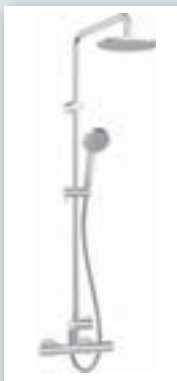

Предохранительный термостатный смеситель для предварительного смешивания HANSAMINIMAT

HANSAUNITA
смеситель для душа с
термостатом, DN 15 (G 1/2)
5814 9103 хромиров.
с подключённой напрямую
душевой системой