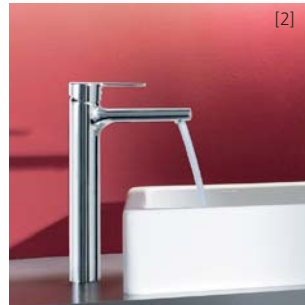

[1]

[1]

[2]

[3]

Арматуры для умывальника

Для монтажа арматуры Hansa на умывальнике имеются различные возможности.

Классически [1]: арматура – просто и без проблем – монтируется на умывальнике. В идеальном случае оба изделия подходят друг к другу и образуют гармоничное единое целое.