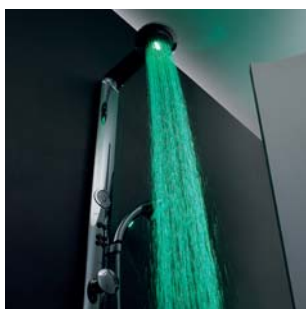

Душ расслабляет. Душ освежает. Душ окрыляет: HANSACOLOURSHOWER.

Наслаждайтесь оздоровительным отдыхом совершенно по-новому: HANSACOLOURSHOWER – это душевая система, которая балует световыми эффектами всех цветов радуги. Вы можете вызывать различные программы или задать свои любимые цвета. Например, возбуждающий красный или расслабляющий синий. Расслабьтесь под мягкими струями воды или наслаждайтесь массажем, для этого имеется специальная массажная душевая головка.

Чтобы нагляднее продемонстрировать завораживающие световые эффекты HANSACOLOURSHOWER, снимки были сделаны в относительной темноте.