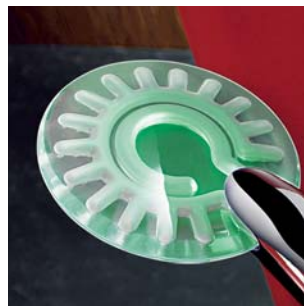

Техника в наших руках: подсветка работает от небольшого аккумулятора в ручке, который нужно заряжать лишь изредка. Заряжается он очень быстро на зарядной станции. Душ работает независимо от состояния заряда аккумулятора.