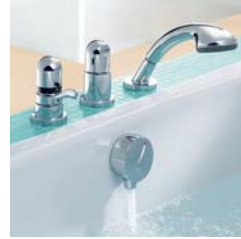

Мытье волос, душ, полоскание, наполнение больших сосудов: стандартный излив одновременно является и ручным душем.

Арматура для краев облицовочных плиток или ванн – варианты на три отверстия с изливом HANSAFILL прекрасно подходят для такого расположения. На иллюстрации показан вариант для края плитки с термостатом.