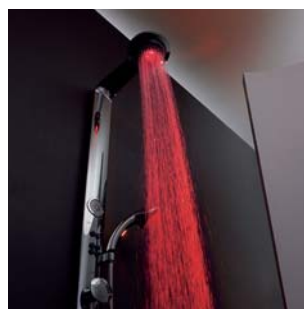

Душ расслабляет. Душ освежает. Душ окрыляет: HANSACOLOURSHOWER.

Наслаждайтесь оздоровительным отдыхом совершенно по-новому: HANSACOLOURSHOWER – это душевая система, которая балует световыми эффектами всех цветов радуги. Вы можете вызывать различные программы или задать свои любимые цвета. Например, возбуждающий красный или расслабляющий синий. Расслабьтесь под мягкими струями воды или наслаждайтесь массажем, для этого имеется специальная массажная душевая головка.

Чтобы нагляднее продемонстрировать завораживающие световые эффекты HANSACOLOURSHOWER, снимки были сделаны в относительной темноте.