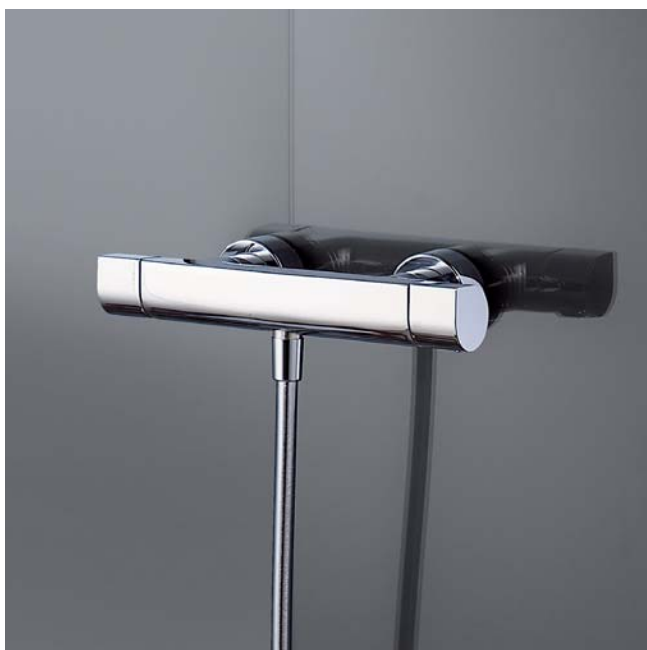

Дизайн приспосабливается к комфорту: HANSATEMPRA STYLE.

Всего 45 мм в диаметре составляет корпус HANSATEMPRA STYLE. Характерной является комбинация цилиндрических и квадратных форм, а также сечение, образуемое в результате. Доминируют гладкие поверхности, которые четко и гармонично переходят друг в друга. Простые, но обращающие на себя внимание контуры по стилистике подходят к современным ванным. При этом намеренно независимый от конкретной серии дизайн позволяет комбинировать различные решения термостатов и оснащения ванн.

Температура воды визуализируется контурами ручки, ее можно – для максимального комфорта – предварительно установить на приятные 38°C. Регулируется и функция Eco, при помощи которой расход воды уменьшается на 60%.

В плоском кубическом наполнителе ванны заподлицо встроен и таким образом привлекательно оформлен регулятор струи. С помощью ручки можно производить переключение с наполнителя ванны на ручной душ.

Может служить образцом: термостат для душа HANSATEMPRA STYLE имеется и с установленной душевой системой. Система может поворачиваться, благодаря этому возможен монтаж под крышей с уклоном. Переключатель с ручного душа на верхнюю душевую головку находится в ручке.